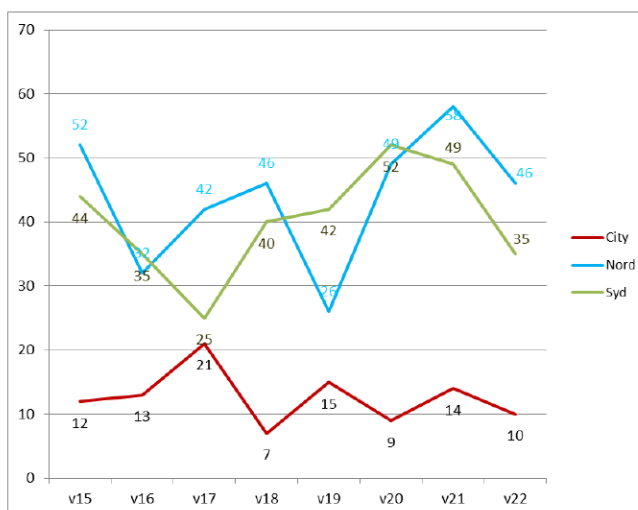

Och i Lokalpolisområde Sollentuna (Sigtuna, Upplands-Väsby, Sollentuna) ser utvecklingen ut så här under den senaste åttaveckorsperioden – även jämförelse med de andra Lokalpolisområdena i Region Stockholm.

Bostadsinbrott inklusive försök veckovis under åtta veckor

Område	v22	v21	v20	v19	v18	v17	v16	v15
Lpo Norrmalm	6	12	7	12	6	3	7	6
Lpo Södermalm	4	2	2	3	1	7	6	6
Lpo Järfälla	5	5	6	2	1	8	4	4
Lpo Norrtälje	3	2	3	0	1	1	0	4
Lpo Rinkeby	7	6	3	1	6	7	7	6
Lpo Sollentuna	6	17	11	6	8	8	4	14
Lpo Solna	5	11	4	1	6	4	2	10
Lpo Täby	18	10	8	10	7	9	10	8
Lpo Vällingby	2	7	14	6	17	8	5	6
Lpo Botkyrka	4	5	4	4	9	1	3	6
Lpo Farsta	1	3	3	4	5	7	4	3
Lpo Globen	3	3	5	2	4	3	5	3
Lpo Haninge/Nynäshamn	5	5	6	3	1	2	2	3
Lpo Huddinge	6	11	8	3	4	7	3	7
Lpo Nacka	8	10	10	9	4	7	6	8
Lpo Skärholmen	1	3	4	8	11	6	7	4
Lpo Södertälje	7	9	12	9	2	8	5	10
Po Gotland	0	1	0	2	1	0	0	2