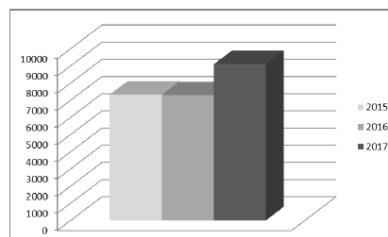

Månadsbrev, Maj, 2018, Upplands Väsby

Detta brev avser de inbrott som har blivit anmälda under denna månad i er kommun.

Anledningen till att vi skickar ut denna information är för ge er alla den aktuella lägesbilden om hur det ser ut gällande bostadsinbrott i er kommun samt i vårt Lokalpolisområde som består av kommunerna Sigtuna, Upplands Väsby, Sollentuna.

Först lite övergripande statistik hur det ser ut i hela region Stockholm. Se presentation nedan från polisens regionala Brottsamordning angående utvecklingen.

Region Stockholm Bostadsinbrott inkl. försök 2015-2018

Maj månad slutade på 480 bostadsinbrott (inkl. försök) i Region Stockholm vilket är färre än samma period förra året då siffran för maj var 517.

Året 2017 var det sammanlagt 9 093 bostadsinbrott, en ökning med 23% jämfört med föregående år.