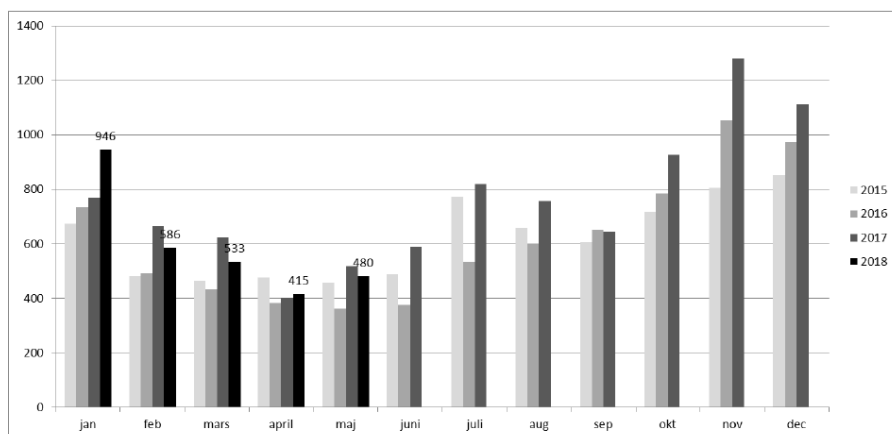

Månadsbrev, Maj, 2018, Upplands Väsby

Detta brev avser de inbrott som har blivit anmälda under denna månad i er kommun.

Anledningen till att vi skickar ut denna information är för ge er alla den aktuella lägesbilden om hur det ser ut gällande bostadsinbrott i er kommun samt i vårt Lokalpolisområde som består av kommunerna Sigtuna, Upplands Väsby, Sollentuna.

Först lite övergripande statistik hur det ser ut i hela region Stockholm. Se presentation nedan från polisens regionala Brottsamordning angående utvecklingen.

Region Stockholm Bostadsinbrott inkl. försök 2015-2018

Maj månad slutade på 480 bostadsinbrott (inkl. försök) i Region Stockholm vilket är färre än samma period förra året då siffran för maj var 517.

Året 2017 var det sammanlagt 9 093 bostadsinbrott, en ökning med 23% jämfört med föregående år.