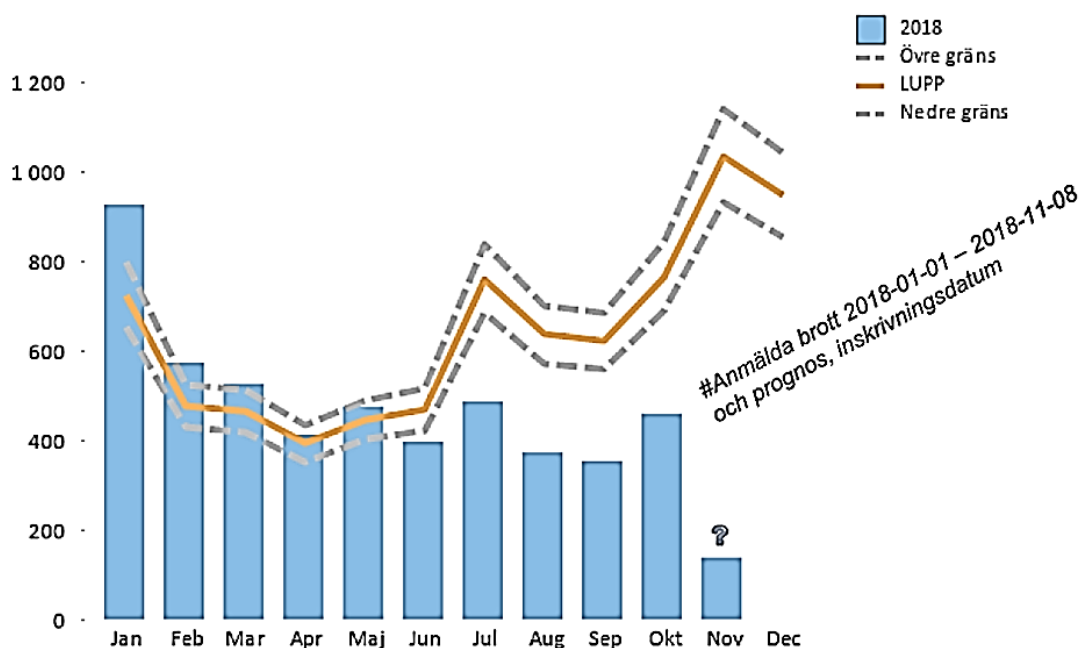

Månadsbrev, Oktober 2018

Detta brev avser de inbrott som har blivit anmälda under denna månad i er kommun.

Oktober månad slutade på 459 bostadsinbrott (inklusive försök) i Region Stockholm vilket är betydligt färre än motsvarande period förra året (898).

Lokalpolisområde Sollentuna har följt den relativt sett positiva trenden med några veckors undantag som sticker ut.

En ökning har dock kunnat ses från denna låga nivå under v 44. Återstår att se om det är tillfälligt eller ett trendbrott uppåt igen.

Region Stockholm, Bostadsinbrott inkl. försök
Månadsvis jämförelse 2015 - 2018 (t o m oktober)

Region Stockholm, Bostadsinbrott inkl. försök, 2018

Nedan diagram visar en prognos över brottsutvecklingen enligt LUPP, som baseras på värden de senaste tre åren och visar en förväntad övre och undre gräns samt det faktiska utfallet under innevarande år.

Oktober månad slutade på 459 anmälningar, vilket är 60% av förväntat antal enligt LUPP. LUPP beräknades till 766 och vi hamnade 307 under.

Område	v44	v43	v42	v41	v40	v39	v38	v37
Lpo Norrmalm	9	13	7	7	4	4	9	7
Lpo Södermalm	2	2	4	5	2	2	2	6
Lpo Järfälla	7	9	2	8	12	6	9	11
Lpo Norrtälje	10	3	8	1	2	3	2	0
Lpo Rinkeby	5	1	3	4	9	5	4	5
Lpo Sollentuna	12	6	2	4	18	4	7	1
Lpo Solna	0	5	3	9	3	3	1	0
Lpo Täby	11	12	8	14	6	5	6	12
Lpo Vällingby	13	9	11	18	5	1	8	10
Lpo Botkyrka	9	2	1	5	1	2	5	6
Lpo Farsta	9	6	1	6	3	3	5	4
Lpo Globen	6	7	9	7	7	6	1	4
Lpo Haninge/Nynäshamn	8	4	1	3	4	1	2	1
Lpo Huddinge	3	8	8	1	2	1	4	7
Lpo Nacka	9	4	14	3	7	7	9	9
Lpo Skärholmen	8	3	3	8	3	13	11	2
Lpo Södertälje	9	2	11	9	5	6	2	2
Po Gotland	0	1	0	3	0	1	1	1