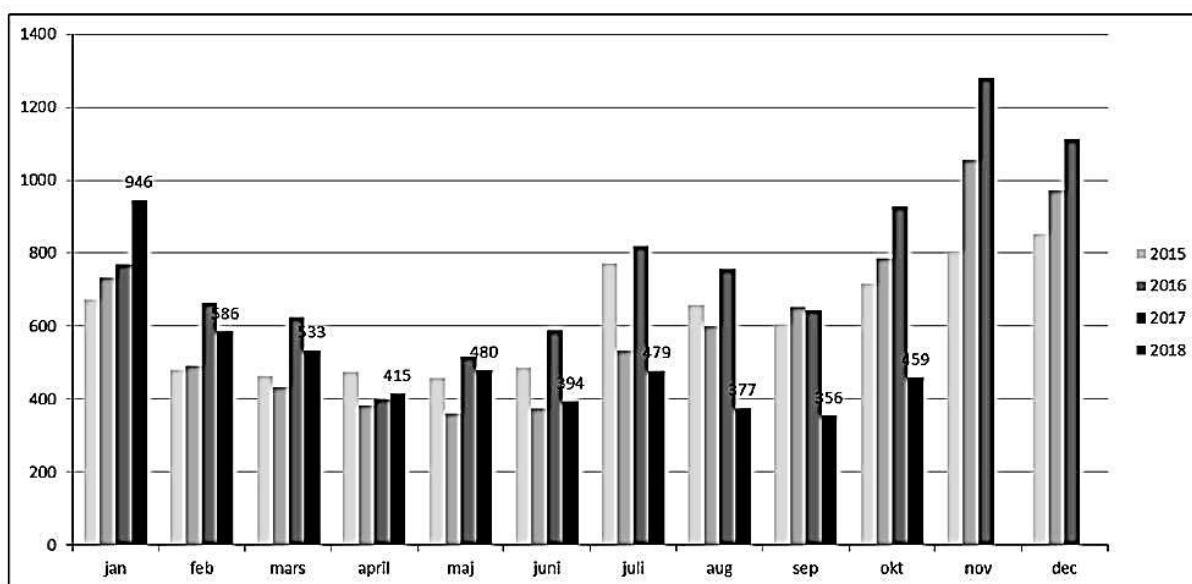

Månadsbrev, Oktober 2018

Detta brev avser de inbrott som har blivit anmälda under denna månad i er kommun.

Oktober månad slutade på 459 bostadsinbrott (inklusive försök) i Region Stockholm vilket är betydligt färre än motsvarande period förra året (898).

Lokalpolisområde Sollentuna har följt den relativt sett positiva trenden med några veckors undantag som sticker ut.

En ökning har dock kunnat ses från denna låga nivå under v 44. Återstår att se om det är tillfälligt eller ett trendbrott uppåt igen.

Region Stockholm, Bostadsinbrott inkl. försök
Månadsvis jämförelse 2015 - 2018 (t o m oktober)

Region Stockholm, Bostadsinbrott inkl. försök, 2018

Nedan diagram visar en prognos över brottsutvecklingen enligt LUPP, som baseras på värden de senaste tre åren och visar en förväntad övre och undre gräns samt det faktiska utfallet under innevarande år.

Oktober månad slutade på 459 anmälningar, vilket är 60% av förväntat antal enligt LUPP. LUPP beräknades till 766 och vi hamnade 307 under.

Område	v44	v43	v42	v41	v40	v39	v38	v37
Lpo Norrmalm	9	13	7	7	4	4	9	7
Lpo Södermalm	2	2	4	5	2	2	2	6
Lpo Järfälla	7	9	2	8	12	6	9	11
Lpo Norrtälje	10	3	8	1	2	3	2	0
Lpo Rinkeby	5	1	3	4	9	5	4	5
Lpo Sollentuna	12	6	2	4	18	4	7	1
Lpo Solna	0	5	3	9	3	3	1	0
Lpo Täby	11	12	8	14	6	5	6	12
Lpo Vällingby	13	9	11	18	5	1	8	10
Lpo Botkyrka	9	2	1	5	1	2	5	6
Lpo Farsta	9	6	1	6	3	3	5	4
Lpo Globen	6	7	9	7	7	6	1	4
Lpo Haninge/Nynäshamn	8	4	1	3	4	1	2	1
Lpo Huddinge	3	8	8	1	2	1	4	7
Lpo Nacka	9	4	14	3	7	7	9	9
Lpo Skärholmen	8	3	3	8	3	13	11	2
Lpo Södertälje	9	2	11	9	5	6	2	2
Po Gotland	0	1	0	3	0	1	1	1