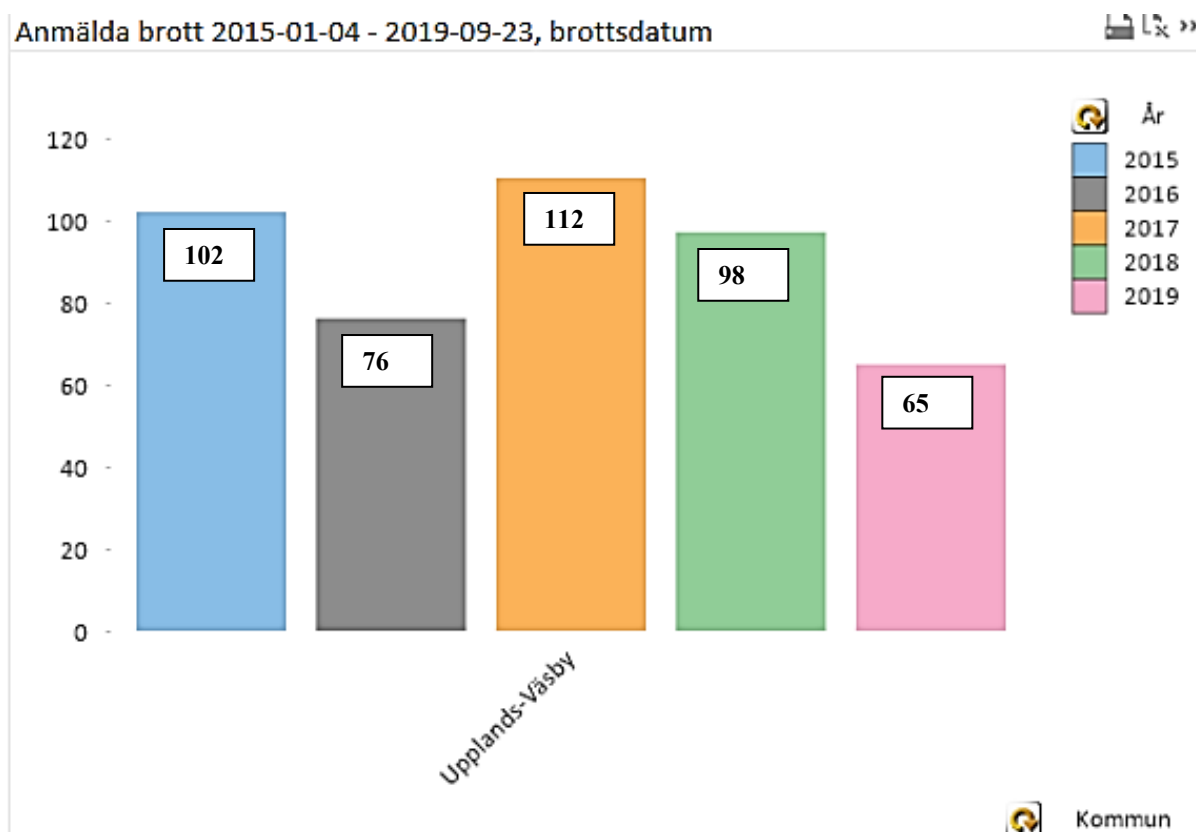

VINKELVÄGEN

Okänd/a har på okänt sätt tagit sig in i bostaden. Ingen åverkan påträffad. Rörigt på övervåningen. Oklart vad som eventuellt stulits.

HASSELBACKEN

Okänd/a har tagit sig in i bostaden genom att bryta upp entrédörren. Rörigt men inget verkade vara stulet.

OXUNDAVÄGEN

Okänd/a har försökt bryta sig in i bostaden via entrédörren.

MARIA KRANTZONS VÄG

Okänd/a har brutit sig in via entrédörren. Oklart vad som eventuellt har stulits.

Övrig information:

Bildelsstölderna är frekventa i hela lokalpolisområdet. Stölderna sker i absolut huvudgrad när bilen är parkerad hemma på natten. För närvarande är BMW och Mercedes mest drabbat. Men var observant även gällande andra märken.

Förvara aldrig nyckeln i närheten av entrédörren då länkad signal är en av metoderna.

Statistik över samtliga anmälda fullbordade inbrott och försök till inbrott i villa/radhus/lägenhet för perioderna 1 jan – 30 sep åren 2015 – 2019.